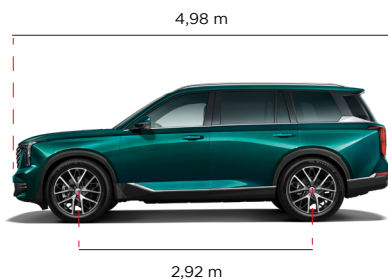

ALL NEW
G58

ESPECIFICACIONES:

MOTOR Y DIRECCIÓN	GT 4x2	GT 4x4	GX 4x4
Motor (c.c.)	1,991		
Potencia Máxima (HP@RPM)	248@5.250		
Torque Máximo (Nm@RPM)	400@1.750-4.000		
Motor Turbo	TGDl		
Dirección	Eléctricamente Asistida		
Combustible	Gasolina		
Nivel de Emisiones	Euro VI		

TRANSMISIÓN	Automática (AISIN)		
Tipo	8 + reversa		
Velocidades	2WD		
Tracción	2WD	4WD	4WD
Modos de Conducción	Eco/Comfort/ Dynamic	Eco/Comfort/Dynamic/ Arena/Lodo/Nieve	

FRENOS	Discos ventilados		
Delanteros	Discos ventilados		
Posteriores	Disco		

SUSPENSIÓN	Suspensión Independiente McPherson		
Delantera	Suspensión Independiente Multilink		
Posterior	Suspensión Independiente Multilink		

EXTERIOR	225/50 R20		
Llantas	225/50 R20		
Doble Escape Cromado	•	•	•
Rieles de Techo	•	•	•
Techo Panorámico	•	•	•
Luces Automáticas LED	•	•	•
Luces Diurnas LED	•	•	•
Ajuste Adaptativo de Luces (ADB)	•	•	•
Ajuste Automático de Altura de Luces	-	-	•
Asistente de Luces Altas/Medias (HMA)	•	•	•
Luces de Bienvenida	-	-	•
Neblineros Traseros	•	•	•
Luz de Freno LED	•	•	•
Retrovisores Eléctricos y Plegables Automáticos	•	•	•
Sensor de Lluvia Delantero	•	•	•
Puerta Trasera Eléctrica con Cierre Automático	•	•	•
Parabrisas a prueba de sonido	•	•	•
Vidrios Delanteros a prueba de sonido	-	-	•

DIMENSIONES:

INTERIOR	GT 4x2	GT 4x4	GX 4x4
Aire Acondicionado Trizona	•	•	•
Sensor de Calidad de Aire (AQS)	-	-	•
Volante en Cuero Sintético	-	-	-
Volante en Cuero Natural	•	•	•
Paletas de Cambios (Paddle Shifters)	•	•	•
Asientos de Cuero (Natural y Sintético)	•	•	•
Asiento de Conductor Eléctrico (6 posiciones)	•	•	•
Asiento de Conductor con Ajuste Lumbar Eléctrico	•	•	•
Asiento de Pasajero Eléctrico (4 posiciones)	•	•	•
Retrovisor antideslumbramiento	•	•	•
Acceso fácil segunda banca con deslizamiento eléctrico	•	•	•
Apoyabrazos central con ventilación	-	•	•
Luz ambiental inteligente multicolor	•	•	•

ENTRETENIMIENTO Y TECNOLOGÍA	GT 4x2	GT 4x4	GX 4x4
Radio Touch de 14.6 Pulgadas HD	•	•	•
Sistema de Audio Alpine (Alta fidelidad)	-	•	•
Parlantes	8	10	
Conectividad Bluetooth	•	•	•
Phone Mirror	•	•	•
Cargador Wireless	•	•	•
Cluster de Instrumentos LCD de 7 pulgadas	•	•	•
Sistema de Parqueo con Visión Surround HD	•	•	•
Sistema de Parqueo Automático (FAPA)	-	-	•
Cámara 540° (Incluye visión bajo el auto para terrenos difíciles)	•	•	•
PEPS (Entrada Pasiva y Arranque Pasivo)	•	•	•
DVR (Digital Video Recorder)	•	•	•
AR-HUD (Heads Up Display con Realidad Aumentada)	-	-	•
(IMR) Sistema de Monitoreo a Bordo	-	-	•

SEGURIDAD ACTIVA Y PASIVA	GT 4x2	GT 4x4	GX 4x4
Airbags Frontales (Conductor y Pasajero)	•	•	•
Airbags Laterales (Conductor y Pasajero)	•	•	•
Airbags de Cortina	•	•	•
Airbag de Rodilla (Conductor)	-	-	•
(ACC) Control Crucero Adaptativo	•	•	•
(ISL-ACC) Control de Crucero Adaptativo en Rango de Velocidad Tope	•	•	•
(ICA) Asistencia Crucero Integrada	•	•	•
ESP (Programa Electrónico de Estabilidad)	•	•	•
ABS (Sistema Antibloqueo de Frenos)	•	•	•
HBA (Sistema de Asistencia Hidráulica de Freno)	•	•	•
HHC (Asistente de Arranque en Pendiente)	•	•	•
HDC (Control de Descenso en Pendiente)	•	•	•
TPMS (Monitoreo de Presión en Llantas)	•	•	•
(EPB) Freno Electrónico de Parqueo con Autohold	•	•	•
(TSR) Sistema de Reconocimiento de Tráfico Cruzado	•	•	•
(FCW) Alerta de Tráfico Delantero	•	•	•
(AEB) Freno de Emergencia Autónomo	•	•	•
(LDW) Alerta de Salida de Carril	•	•	•
(LKA) Asistente para Mantenimiento en Carril	•	•	•
(TJA) Asistente de Tráfico Pesado	•	•	•
(BSD) Detector de Punto Ciego	-	-	•
(LCA) Asistente de Cambio de Carril	-	-	•
(RCW) Alerta de Colisión Trasera	-	-	•
(RAEB) Freno de Emergencia Autónomo Trasero	-	-	•
(RCTA) Alerta de Tráfico Cruzado Trasero	-	-	•
(ELKA) Asistente de Mantenimiento en Carril	-	-	•
Sensores Delanteros y de Reversa	•	•	•
Sistema de anclajes ISOFIX	•	•	•

DIMENSIONES	4980 x 1950 x 1780		
Largo/Ancho/Alto (mm)	4980 x 1950 x 1780		
Capacidad Pasajeros	7		
Distancia entre ejes (mm)	2920		
Capacidad del Tanque de Combustible (Lts)	65		
Rendimiento (Km/L)	13.2	12.5	12.5
Rendimiento (L/100 Kms)	8,5 litros / 100 KM		
Rendimiento Kms por Galón*	45 Km / galón